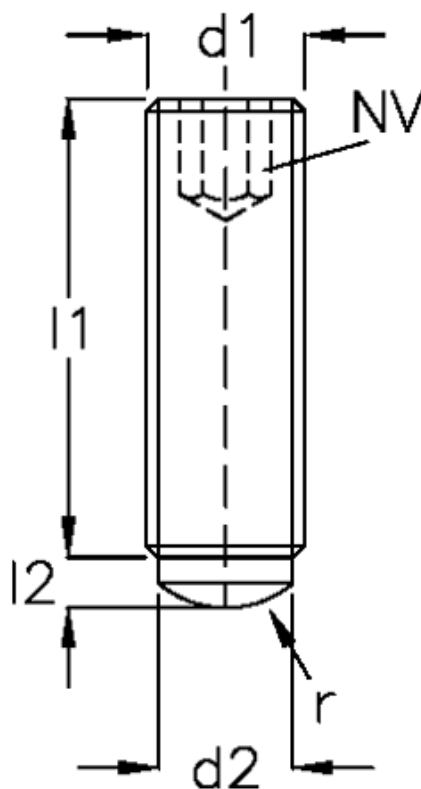

Data Sheet

Article number: 20031619

Description: E+G Grub screw
GN 913.2-M6-20-A

Measures

$d1 = M6$

$d2 = 4$

$l1 = 20$

$l2 = 1.8$

$l3 = 0.8$

$NV = 3.0$

$r = 3.0$